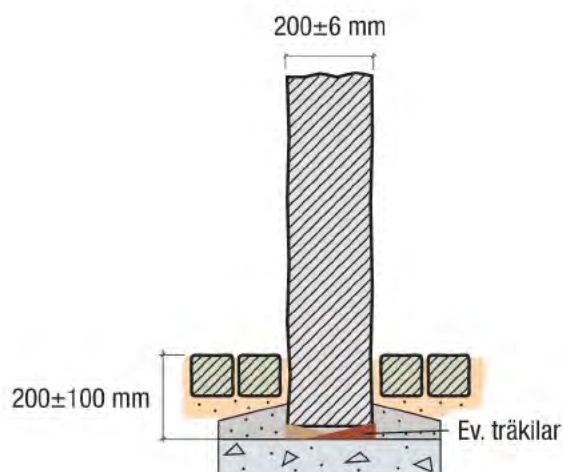

## Blockstensmur- Granit

Blockstensmur Granit enligt SS-EN 1342

Nordic STD Kinesisk  
 Nordic Porto Portugisisk  
 Svensk Bohus Grå & Röd

Lagerförda produkter: (LxBxH i mm)

390x200x140  
 1000x200x600  
 1000x200x1000

Ytor på gatsten går att erhålla som:  
 Råkilad  
 Flammad  
 Krysshammrad  
 Sågad

Blockstensmur av granit är den vanligaste typen av mur. Muren förekommer i alla behandlingar men vanligast är råkilad & eller flammad. Blockstensmur tillverkas enligt Standard SS-EN 1342. Standarden anger stenens mått, toleranser och ytbehandling.

## Standard toleranser

Dubbelsidig råkildad mur	Sågade kortsidor	Sågad botten
X Längd	+/- 3mm	
Y Bredd	<300mm	>300mm
Z Höjd	<500mm	>500mm
Synlig yta	+/-6mm	+/-8mm
Under märknivå	+/-20mm	+/-20mm
60% av längden	+/-20mm	+/-20mm
40% av längden	+/-50mm	+/-100mm
*Djup under mark		<500mm
		100mm
*Knölar		<50mm
*Fogar		10mm
Bredd	<300mm	>300mm
Kantrakhet parallell med översidan	+/-6mm/m	+/-6mm/m
Kantrakhet vinkelrät mot översidan	+/-6mm/m	+/-6mm/m
Vinkelräthet mellan översidan och framsida	1% av bredd	1% av bredd
Vridning av överytan	+/-10mm/m	+/-10mm/m
Vinkelräthet mellan översida och fogsida	+/-4mm/m	+/-4mm/m
Vinkelräthet mellan långsida och fog	1% av bredd	1% av bredd

### Dubbelsidig flammad/krysshamrad/blåstrad mur.

X Längd	+/- 3mm	
Y Bredd	<300mm	>300mm
Z Höjd	<500mm	>500mm
Synlig yta	+/-3mm	+/-4mm
Under märknivå	+/-20mm	+/-20mm
60% av längden	+/-20mm	+/-20mm
40% av längden	+/-50mm	+/-100mm
500-1200mm	>1200mm	
200mm	Minimum 300mm	
*Fogar		10mm
Bredd	<300mm	>300mm
Kantrakhet parallell med översidan	+/-3mm/m	+/-3mm/m
Kantrakhet vinkelrät mot översidan	+/-3mm/m	+/-3mm/m
Vinkelräthet mellan översidan och framsida	1% av bredd	1% av bredd
Vridning av överytan	+/-2mm/m	+/-4mm/m
Vinkelräthet mellan översida och fogsida	+/-3mm/m	+/-3mm/m
Vinkelräthet mellan långsida och fog	1% av bredd	1% av bredd